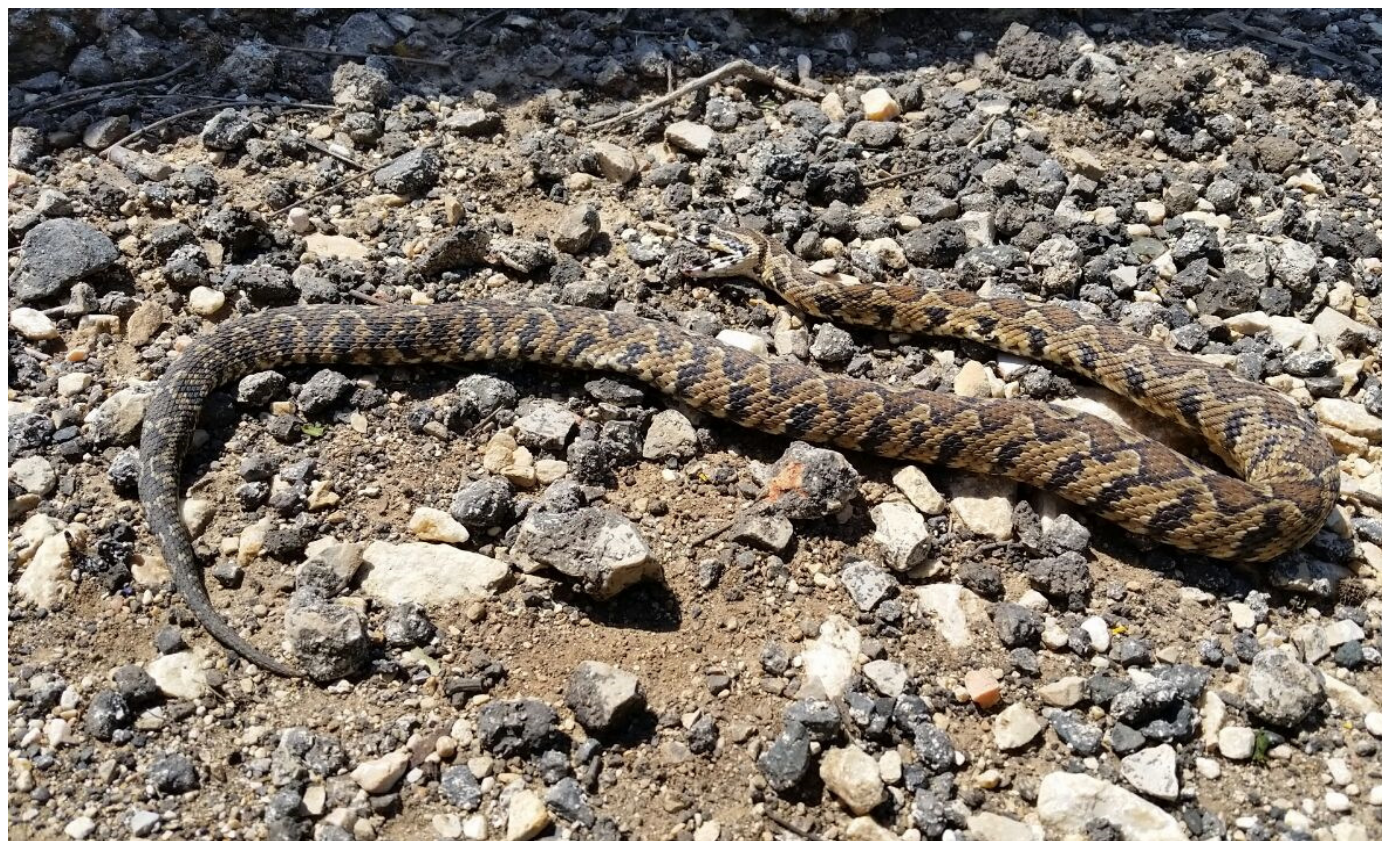

פותח את עונת הנחשים, צפע ארצישראלי מת
צילום: אור אבטליין

שם הצופה	הערות	תיאור מקום	פרטים	שעה	תאריך	בעל חיים
יואב שרעבי	מת	סוף נחל מורן, קרוב לכביש המריבה	1	13:13	7/4/2015	חזיר בר
עמית שר	דרוס	ליד הכניסה לגשר הישנה	1	13:43	11/4/2015	שועל
עמית שר	מת	נהר הירדן	1	14:18	11/4/2015	חזיר בר
דניאל הרמתי	זכר	צמוד למאגר ארבל מצפון	1	9:24	13/4/2015	צבי
דניאל הרמתי	נקבות	קרוב למאגר ארבל במדרון הצפוני	2	9:37	13/4/2015	צבי
יואב שרעבי	דרוסה	כביש 767 בין שרונה ליבנאל	1	8:48	14/4/2015	גירית
רות ליפשיץ	דרוס	350 מטר לפני השער של יחיעם	1	9:31	15/4/2015	שועל
יואב שרעבי		מזרחית לדלתון	1	15:55	16/4/2015	נמייה
נועה נתנזון		דרומית למערת עלמה	1	12:00	18/4/2015	שועל
נעמה לוי		דרומית למערת עלמה	1	12:00	18/4/2015	תן
דניאל הרמתי		צפונית לחירבת מרות	7	14:51	18/4/2015	צבי
אור אבטליין		נחל בצת	1	12:30	19/4/2015	שועל
אור אבטליין	דרוס	צומת כברי	1	19:14	19/4/2015	תן
רומי ליבנה	2 בוגרים ו4 גורים	נחל עמוד תיכון	6	11:26	21/4/2015	חזיר בר
דוריס עובדיה		בכניסה לבית ספר שדה אלון תבור	1	21:34	24/4/2015	שועל
דניאל הרמתי	דרוס	צומת נחל צלמון	1	17:30	27/4/2015	שועל
אסתי שטיימן		שביל עמק המעיינות, בריכת טחנת הקמח	1	18:50	27/4/2015	תן
יואב שרעבי	דרוסה	צומת לביא	1	9:26	28/4/2015	נמייה
רות ליפשיץ		נחל נריה	1	14:37	28/4/2015	שועל
אתגר בן דוד		חירבת חוממה	1	20:33	28/4/2015	שועל
נעמה לוי	גורים	מצוק הארבל	2	12:11	4/5/2015	חזיר בר